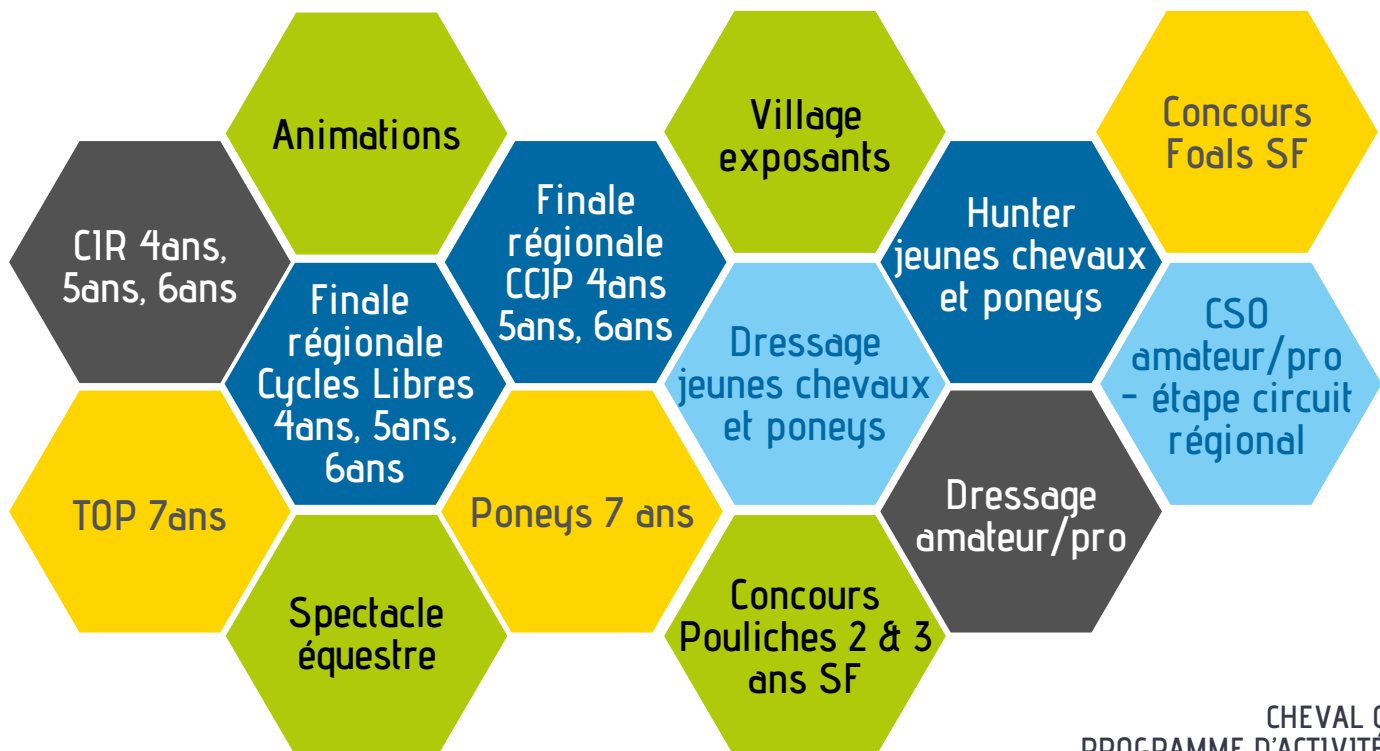

CONCOURS JEUNES CHEVAUX ET PONEYS

Cheval Grand Est participe chaque année au déploiement en Région Grand Est des concours Jeunes Chevaux et Poneys Cycles Classiques. Ces concours s'inscrivent dans un programme national, géré par la Société Hippique Française et répondent à un cahier des charges précis.

En 2023, deux concours sont prévus au calendrier :

- un concours en co-organisation les 28 & 29 mars avec Haras de la Vannoue à Cheminot (57)
- un concours en nom propre les 27 & 28 juin au Pole Hippique du Grand Est à Rosières aux Salines (54)

Afin d'évoluer et d'être toujours dans la démarche de représenter et soutenir au mieux tous les éleveurs et toutes les disciplines, Cheval Grand Est s'associera également à la Société Hippique de Colmar (68) pour l'organisation d'épreuves de Dressage jeunes chevaux.

SEMAINE DE L'ELEVAGE

Cheval Grand Est conventionne chaque année avec la Société Hippique Française pour l'organisation du Championnat InterRégional Cycles Classiques (CIR). Cette année, l'association voit les choses en grand ! En effet, le CIR devient la Semaine de l'élevage du Grand Est et regroupera sur 6 jours de compétition les éleveurs de la Région. Rendez-vous du 11 au 16 Juillet 2023.