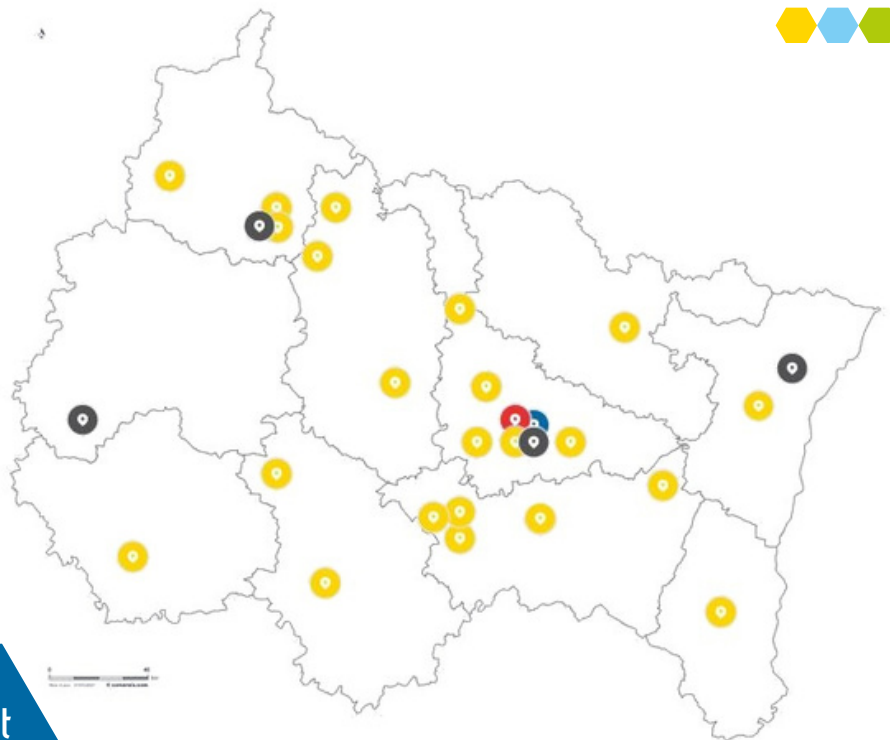

Légende :

- Foals
- Sport
- Poneys / PRATIC
- Mâles SF

A programmer (Foals) : Nelling, Gemmelaincourt, Sandaucourt