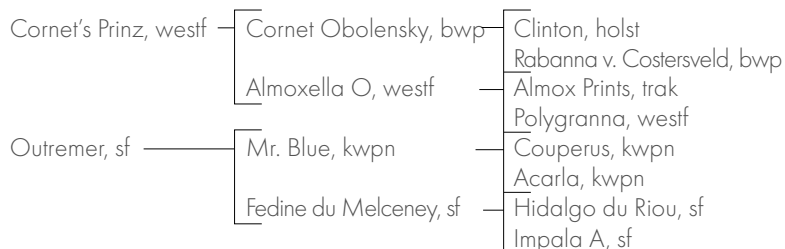

LADY BLUE DU ROCMET

Femelle, Selle Français
Né le 13/05/2021

Bon performer, CORNET'S PRINZ se consacre aujourd'hui avec succès à une carrière de reproducteur. Il avait été croisé ici à OUTREMER, la mère du très bon BLUE DIAMANT, vainqueur sur 1.50m aux Etats Unis ainsi que FOLLOW ME DU ROCMET, classé sur 1.40m. La grand-mère d'OUTREMER est également celle de GOLDFINGER GERBAUX et CHELLO Z, tous deux gagnants en 5*.

Contact:

Pierre VERMION
+33 6 07 43 41 41

FURIX DE MAUGRE Z

Mâle, Zangersheide
Né le 13/06/2021

FUHRER DE MAUGRE est un jeune étalon performant sur 1.40m descendant de l'une des meilleures lignées belges. C'est le cas également de COWGIRL DE MAUGRE qui partage sa souche maternelle avec ATLANTYS BY WISBECQ, EXOCET DU HOUSOIT, ACARDI DU HOUSOIT ou encore AYMA DE LA DEMI LUNE, tous performeurs sur 1.50m et plus.