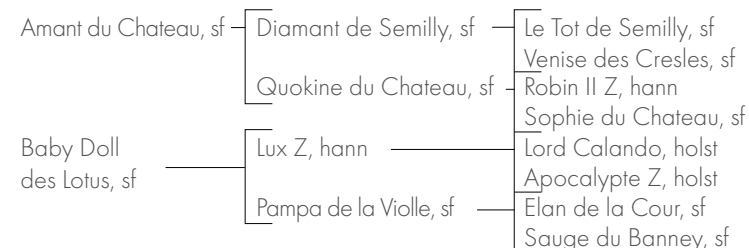

LUCIANA DU JARDIN

Femelle, Selle Français
Né le 10/05/2021

Les produits de QCLASSIC BOIS MARGOT commencent à faire unanimité auprès des éleveurs et cavaliers tant leur qualité est régulière. La mère de LUCIANA est une fille de ALLEGRETTO ayant déjà deux produits classés sur 1.30m. C'est une soeur de LYS DE BLINIÈRE et UPSILON DE BLINIÈRE, tous deux performants sur 1.45m. Il s'agit de la lignée maternelle des internationaux ILLIADÉ KDW Z et NAIADÉ D'AUVERS, classés en CSI 5*.

Pedigree:

LEONIE D'ACS

Femelle, Selle Français
Né le 11/04/2021

Désormais consacré à la reproduction, les premières générations de DOLLAR DU ROUET laisse entrevoir un très bel avenir sportif à sa production. Sa mère, DJUST PERFECT GRISIEN a été brillante sur le circuit jeunes chevaux avant d'être également dédiée à l'élevage. C'est une petite-fille de la championne internationale NICOMEA, célèbre sous la selle de Roger-Yves BOST.

Pedigree:

Contact:

Nicolas PARGON
+33 6 10 05 25 76 - elevagedujardin@gmail.com

Contact:

Alain FORTIN
+33 6 07 97 42 51 - ecuriealainfortin@orange.fr

LIBERZY DU ROCMET

Femelle, Selle Français
Né le 01/06/2021

LIBERZY est un concentré génétique d'exception. Son père, MYLORD CARTHAGO est l'un des meilleurs étalons mondiaux actuellement en CSO et en CCE. Sa mère est une fille de l'excellente ZYPRIA. Cette dernière a été une excellente gagnante en CSI 5* avec 3 cavaliers différents. On compte à son palmarès les Coupes des Nations de La Baule et Budapest et des classements dans les GP 5* d'Aix la Chapelle, Göteborg, Paris Bercy, Washington...

Pedigree:

Contact:

Pierre VERMION
+33 6 07 43 41 41

LOTUS COSMIC

Hongre, Selle Français
Né le 28/03/2021