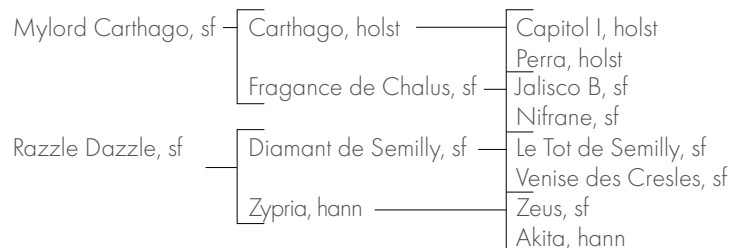

LUCIANA DU JARDIN

Femelle, Selle Français
Né le 10/05/2021

Les produits de QCLASSIC BOIS MARGOT commencent à faire unanimité auprès des éleveurs et cavaliers tant leur qualité est régulière. La mère de LUCIANA est une fille de ALLEGRETTO ayant déjà deux produits classés sur 1.30m. C'est une soeur de LYS DE BLINIÈRE et UPSILON DE BLINIÈRE, tous deux performants sur 1.45m. Il s'agit de la lignée maternelle des internationaux ILLIADÉ KDW Z et NAIADÉ D'AUVERS, classés en CSI 5*.

Pedigree:

LEONIE D'ACS

Femelle, Selle Français
Né le 11/04/2021

Désormais consacré à la reproduction, les premières générations de DOLLAR DU ROUET laisse entrevoir un très bel avenir sportif à sa production. Sa mère, DJUST PERFECT GRISIEN a été brillante sur le circuit jeunes chevaux avant d'être également dédiée à l'élevage. C'est une petite-fille de la championne internationale NICOMEA, célèbre sous la selle de Roger-Yves BOST.

Pedigree:

Contact:

Nicolas PARGON
+33 6 10 05 25 76 - elevagedujardin@gmail.com

Contact:

Alain FORTIN
+33 6 07 97 42 51 - ecuriealainfortin@orange.fr

LIBERZY DU ROCMET

Femelle, Selle Français
Né le 01/06/2021

LIBERZY est un concentré génétique d'exception. Son père, MYLORD CARTHAGO est l'un des meilleurs étalons mondiaux actuellement en CSO et en CCE. Sa mère est une fille de l'excellente ZYPRIA. Cette dernière a été une excellente gagnante en CSI 5* avec 3 cavaliers différents. On compte à son palmarès les Coupes des Nations de La Baule et Budapest et des classements dans les GP 5* d'Aix la Chapelle, Göteborg, Paris Bercy, Washington...

Pedigree:

Contact:

Pierre VERMION
+33 6 07 43 41 41

LOTUS COSMIC

Hongre, Selle Français
Né le 28/03/2021