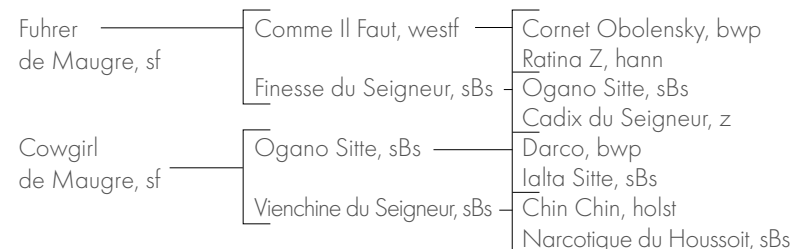

Contact:

Sarah DHENNIN
+33 6 75 89 98 14 - sarahdede@hotmail.fr