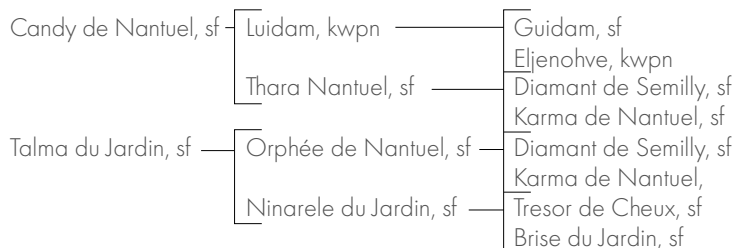

Cheval   
Grand Est

## LATINA DU JARDIN

Femelle, Selle Français  
Né le 03/05/2021

CANDY DE NANTUEL, en plus d'être un bon performer, voit ses premiers produits de 7 ans s'illustrer sur la scène internationale. La mère de LATINA est une soeur du performer RAINO DU JARDIN, classé en GP 1.50m avec Luis Fernando Muro. On retrouve également dans cette souche le très bon complétiste AKEO DU JARDIN, CCI 3\* avec Nicolas Rudkiewicz. A noter que LATINA présente un inbreeding intéressant sur KARMA DE NANTUEL.