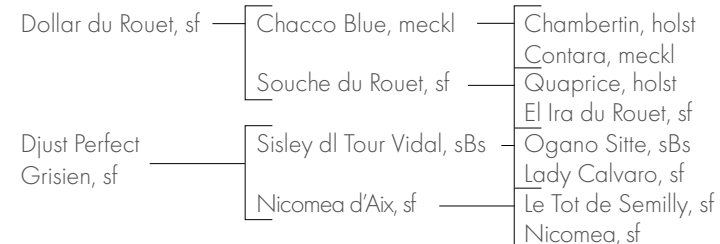

LEONIE D'ACS

Femelle, Selle Français
Né le 11/04/2021

Désormais consacré à la reproduction, les premières générations de DOLLAR DU ROUET laisse entrevoir un très bel avenir sportif à sa production. Sa mère, DJUST PERFECT GRISIEN a été brillante sur le circuit jeunes chevaux avant d'être également dédiée à l'élevage. C'est une petite-fille de la championne internationale NICOMEA, célèbre sous la selle de Roger-Yves BOST.

Pedigree: