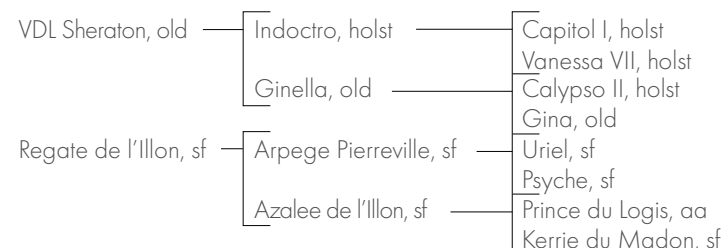

FINE FLEUR D'AMOUR

Femelle, Selle Luxembourgeois
Né le 02/06/2020

Peu connu, FORCING DE KREISKER affiche un pedigree assez exceptionnel. A celui-ci s'ajoute une très bonne lignée maternelle. SAGESSE D'AMOUR, en plus d'avoir produit les excellents étalons approuvés LABEL D'AMOUR (CSI 5*) et CHAGRIN D'AMOUR (parmi les meilleurs 7 ans en France en 2023) est la propre soeur de SAINT AMOUR et SARAH BELLA 2, tous deux gagnants en GP.

Pedigree:

Contact:

Alain FORTIN
+33 6 07 97 42 51 - ecuriealainfortin@orange.fr

KARISMO DU JARDIN

Hongre, Selle Français
Né le 03/06/2020

Comptant parmi les meilleurs pères en CSO et en CCE, la qualité des produits de CANTURO n'est plus à prouver. Il a été croisé ici à une fille de GOLDEN DE KREISKER, elle-même performante sur 1.45m avec Nicolas HOUZELLE. GOLDEN est également une soeur de l'étalon approuvé IMAN DE KREISKER, classé en GP 1.60m avec Julien EPAILLARD, et MISS DE KREISKER, classée sur 1.45m avec Gilles BOTTON.

Pedigree:

Contact:

Nicolas PARGON
+33 6 10 05 25 76 - elevagedujardin@gmail.com

KOLALA DU MELCENEY

Hongre, Selle Français
Né le 13/06/2020

KOLALA présente un pedigree peu commun, mais intéressant ! Après avoir performé au plus haut niveau, OLALA DE BUISSY compte aujourd'hui une production sur 1.60m et en CCI 2*. D'ailleurs, la lignée maternelle de KOLALA est aussi polyvalente puisque sa mère est soeur de BAMBOU DE BEDON et ARIELLE DE BEDON, performants sur 1.45m ainsi que le Champion de France des 7 ans GAINSBURG DE BEDON, évoluant maintenant en CCI 3*.

Pedigree:

Contact:

Elevage de Bedon
+33 6 13 45 40 96

KERATON D'ORE

Mâle, Selle Français
Né le 05/04/2020