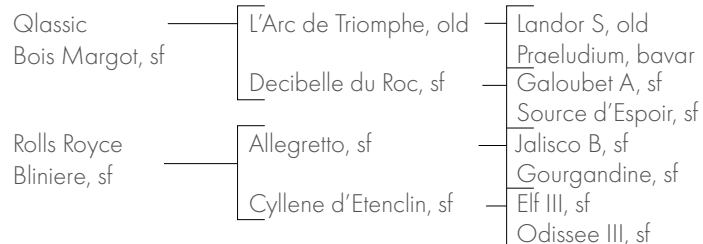

## SOMMAIRE

1 Luciana du Jardin

2 Liberzy du Rocmet

3 Leonie d'AcS

4 Lotus Cosmic

5 Latina du Jardin

6 Lady Blue du Rocmet

7 Lausane de Moens

8 Furix de Maugre Z

9 Fine Fleur d'Amour

10 Kolala du Melceney

11 Karismo du Jardin

12 Keraton d'Ore

13 Khaleesi Neyette

14 Koriano du Gue

## LUCIANA DU JARDIN

Femelle, Selle Français  
Né le 10/05/2021

Les produits de QCLASSIC BOIS MARGOT commencent à faire unanimité auprès des éleveurs et cavaliers tant leur qualité est régulière. La mère de LUCIANA est une fille de ALLEGRETTO ayant déjà deux produits classés sur 1.30m. C'est une soeur de LYS DE BLINIÈRE et UPSILON DE BLINIÈRE, tous deux performants sur 1.45m. Il s'agit de la lignée maternelle des internationaux ILLIADÉ KDW Z et NAIADÉ D'AUVERS, classés en CSI 5\*.