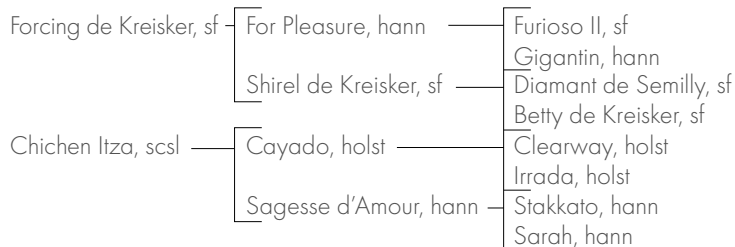

## FURIX DE MAUGRE Z

Mâle, Zangersheide  
Né le 13/06/2021

FUHRER DE MAUGRE est un jeune étalon performant sur 1.40m descendant de l'une des meilleures lignées belges. C'est le cas également de COWGIRL DE MAUGRE qui partage sa souche maternelle avec ATLANTYS BY WISBECQ, EXOCET DU HOUSOIT, ACARDI DU HOUSOIT ou encore AYMA DE LA DEMI LUNE, tous performeurs sur 1.50m et plus.

## FINE FLEUR D'AMOUR

Femelle, Selle Luxembourgeois  
Né le 02/06/2020

Peu connu, FORCING DE KREISKER affiche un pedigree assez exceptionnel. A celui-ci s'ajoute une très bonne lignée maternelle. SAGESSE D'AMOUR, en plus d'avoir produit les excellents étalons approuvés LABEL D'AMOUR (CSI 5\*) et CHAGRIN D'AMOUR (parmi les meilleurs 7 ans en France en 2023) est la propre soeur de SAINT AMOUR et SARAH BELLA 2, tous deux gagnants en GP.